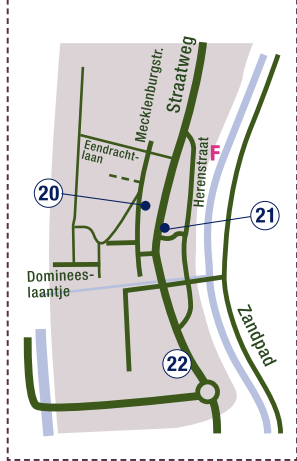

 **Overzichtsexpositie + Reizende Buiten-Expositie Fort Nieuwersluis**  
Rijksstraatweg 7b  
3631 AA Nieuwersluis

**20 Petra Schut**  
Mecklenburghstraat 30  
3621 GP Breukelen

**21 Charlot Terhaar sive Droste**  
*St.-Johannes de Doperkerk*  
Straatweg 146  
3621 BV Breukelen

**22 Ingrid Jansen**  
*Pauluskerk*  
Straatweg 37  
3621 BG Breukelen

-----  
*Het lustrum van de KunstRonde wordt gevierd met twee overzichtstentoonstellingen: Bij Ottenhome (#12) waar grote werken te zien zijn en bij Fort Nieuwersluis (#19) waar kleiner werk te zien is.*

Breukelen

Loenen

Maarsse