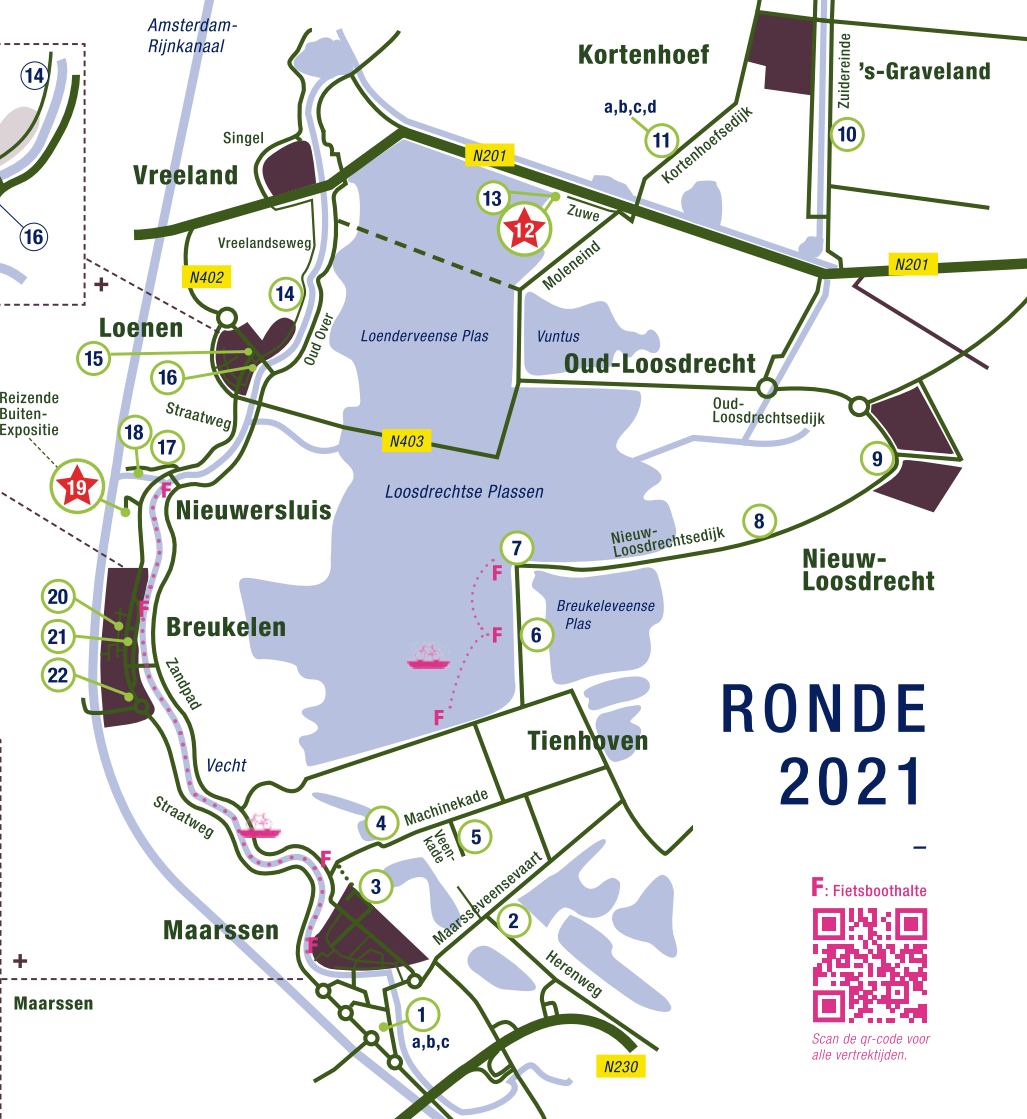

 **Overzichtsexpositie + Reizende Buiten-Expositie Fort Nieuwersluis**  
Rijksstraatweg 7b  
3631 AA Nieuwersluis

**20 Petra Schut**  
Mecklenburghstraat 30  
3621 GP Breukelen

**21 Charlot Terhaar sive Droste**  
*St.-Johannes de Doperkerk*  
Straatweg 146  
3621 BV Breukelen

**22 Ingrid Jansen**  
*Pauluskerk*  
Straatweg 37  
3621 BG Breukelen

-----  
*Het lustrum van de KunstRonde wordt gevierd met twee overzichtstentoonstellingen: Bij Ottenhome (#12) waar grote werken te zien zijn en bij Fort Nieuwersluis (#19) waar kleiner werk te zien is.*

Breukelen

Loenen

Maarsse

# RONDE 2021

F: Fietsboothalte

Scan de qr-code voor alle vertrektijden.